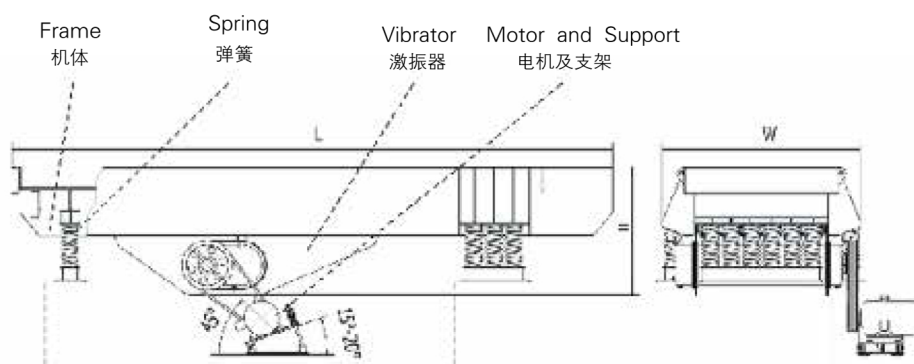

ZSW系列振动给料机主要用于粗碎破碎机前连续、均匀给料。同时可筛分细料，使破碎机能力增大。

ZSW Series Vibrating Feeder is mainly used to feed material into the primary crusher homogeneously and continuously. Meanwhile, it can screen the fine material and make the crusher more powerful.

特点及优势:

- 振动平稳
- 特殊栅条设计，可防止物料堵塞
- 栅条间隙可调
- 可选装变频调速电机，便于控制给料量，无需频繁启动电机。

Features and Benefits:

- Smooth vibrating
- The special fence can prevent the block of raw material
- The distance between fences is adjustable
- Frequency conversion motor can be equipped to facilitate feeding control, and frequent startup of motor is avoided.

技术参数 Technical Data

型号 Model	最大进料粒度 Max Feed Size(mm)	处理能力 Capacity(t/h)	电机功率 Motor Power(kw)	外型尺寸 Overall Dimensions(L×W×H)(mm)	重量 Weight(kg)	料槽尺寸 Size of Funnel(mm)
ZSW-380×95	500	96-230	11	3882×1620×1209	4082	3800×950
ZSW-490×110	580	120-280	15	4957×1648×1209	5320	4900×1100
ZSW-590×110	600	200-350	22	5957×1648×1365	6130	5900×1100
ZSW-490×130	750	400-560	22	4980×2000×1335	5888	4900×1300
ZSW-600×130	750	400-560	22	6080×2000×1335	7800	6000×1300
ZSW-600×150	1000	460-660	30	6080×2200×1395	9295	6000×1500
ZSW-600×180	1200	500-800	37	6080×2300×1680	12700	6000×1800
ZSW-600×200	1400	600-1000	45	6080×4094×1810	15094	6000×2000

注: 处理能力与物料性能、给料方式、进料粒度及其组成有关。

Note: Capacities are relative to physical character and type of feeding, feeding size and composition and so on.