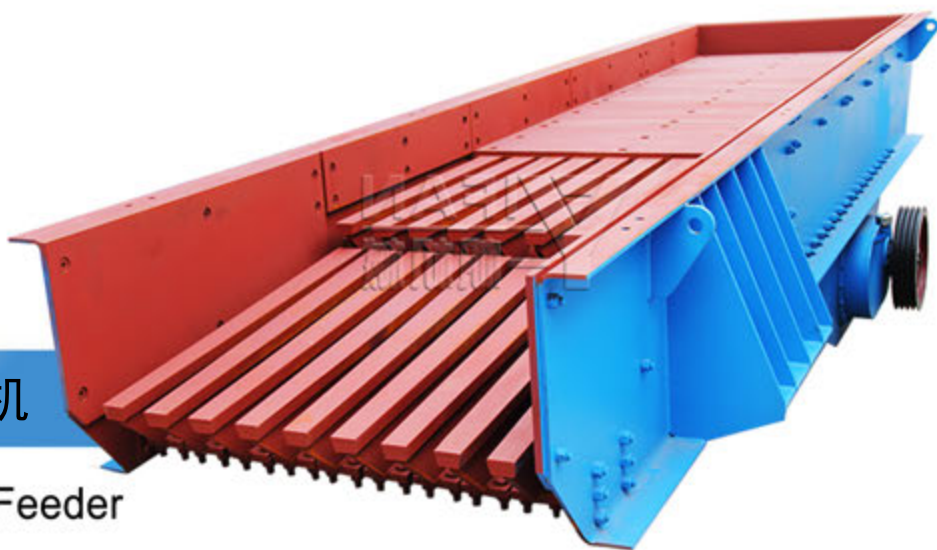

YIFAN

ZSW 系列振动给料机

ZSW Series Vibrating Feeder

Leading crushing and screening equipment manufacturer in China

中国领先的破碎筛分设备制造商

郑州一帆机械设备有限公司(由山德技术(北京)有限公司控股),是中国知名的破碎筛分设备制造商。我们为客户提供全系列破碎筛分设备,包括 液压圆锥破碎机、颚式破碎机、反击式破碎机、立式冲击破碎机(制砂机)、移动式破碎站和振动筛,我们不仅为客户提供高性价比的产品,还提供一流的服务支持及解决方案。

YIFAN

郑州一帆机械设备有限公司

ZHENGZHOU YIFAN MACHINERY CO.,LTD

服务热线: 400-665-6688 0371-64627000 64989888

网址: www.yfmac.com

地址: 中国郑州荥阳开发区郑源路

ZSW系列振动给料机主要用于粗碎破碎机前连续、均匀给料。同时可筛分细料，使破碎机能力增大。

ZSW Series Vibrating Feeder is mainly used to feed material into the primary crusher homogeneously and continuously. Meanwhile, it can screen the fine material and make the crusher more powerful.

特点及优势:

- 振动平稳
- 特殊栅条设计，可防止物料堵塞
- 栅条间隙可调
- 可选装变频调速电机，便于控制给料量，无需频繁启动电机。

Features and Benefits:

- Smooth vibrating
- The special fence can prevent the block of raw material
- The distance between fences is adjustable
- Frequency conversion motor can be equipped to facilitate feeding control, and frequent startup of motor is avoided.